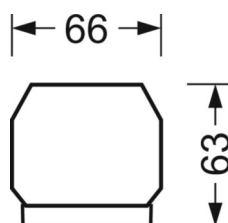

DEEP-LINK

<https://www.regiolum.de/ru/article/19415007020>

Ссылка	LED 6000lm 840
η_{LB}	100 %
$\Phi \downarrow/\uparrow$	98 % / 2 %
UGR поп./вдоль	20.0 / 20.4

Механика

цвет корпуса	белый стандартный для электротехники RAL 9016
размеры (LxWxH/DxH)	1531mm x 55mm x 33mm
вес (нетто)	2.3kg
Вид монтажа	сборка трековых систем, световая структура

размеры

L	1531 mm	Длина
В	55 mm	Ширина
н	33 mm	Высота