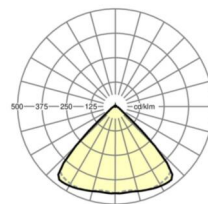

DEEP-LINK

<https://www.regiolum.de/ru/article/19415007020>

Ссылка	LED 6000lm 840
η_{LB}	100 %
$\Phi \downarrow/\uparrow$	98 % / 2 %
UGR поп./вдоль	20.0 / 20.4

Механика

цвет корпуса	белый стандартный для электротехники RAL 9016
размеры (LxWxH/DxH)	1531mm x 55mm x 33mm
вес (нетто)	2.3kg
Вид монтажа	сборка трековых систем, световая структура

размеры

L	1531 mm	Длина
В	55 mm	Ширина
н	33 mm	Высота