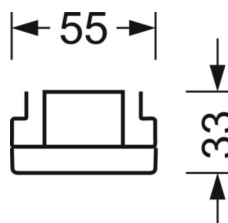

электротехника

Балласт	Электронный драйвер, дежурное освещение 3ч. (1 штука)
Мощность системы	37W
сетевое напряжение	230V/50Hz
класс энергосбережения/Источник света	D

Оптика

Оснастка	LED, цветопередача/оттенок света CRI ≥ 80 / 4000K
Допуск для координаты цветности (MacAdam)	3SDCM
Фотобиологическая безопасность (светильник)	RG1
Номинальный световой поток	6074lm
Номинальный световой поток-при дежурном освещении	823lm
Срок службы LED	50000h L80/B10 (Tq 25°C)
светоотдача светильников	162lm/W
Угол излучения	95° (C0) / 95° (C90)
UGR поп./вдоль	20.0 / 20.4

DEEP-LINK

<https://www.regiolum.de/ru/article/19415007020>

Ссылка	LED 6000lm 840
η_{LB}	100 %
$\Phi \downarrow/\uparrow$	98 % / 2 %
UGR поп./вдоль	20.0 / 20.4

Механика

цвет корпуса	белый стандартный для электротехники RAL 9016
размеры (LxWxH/DxH)	1531mm x 55mm x 33mm
вес (нетто)	2.3kg
Вид монтажа	сборка трековых систем, световая структура

размеры

L	1531 mm	Длина
В	55 mm	Ширина
н	33 mm	Высота